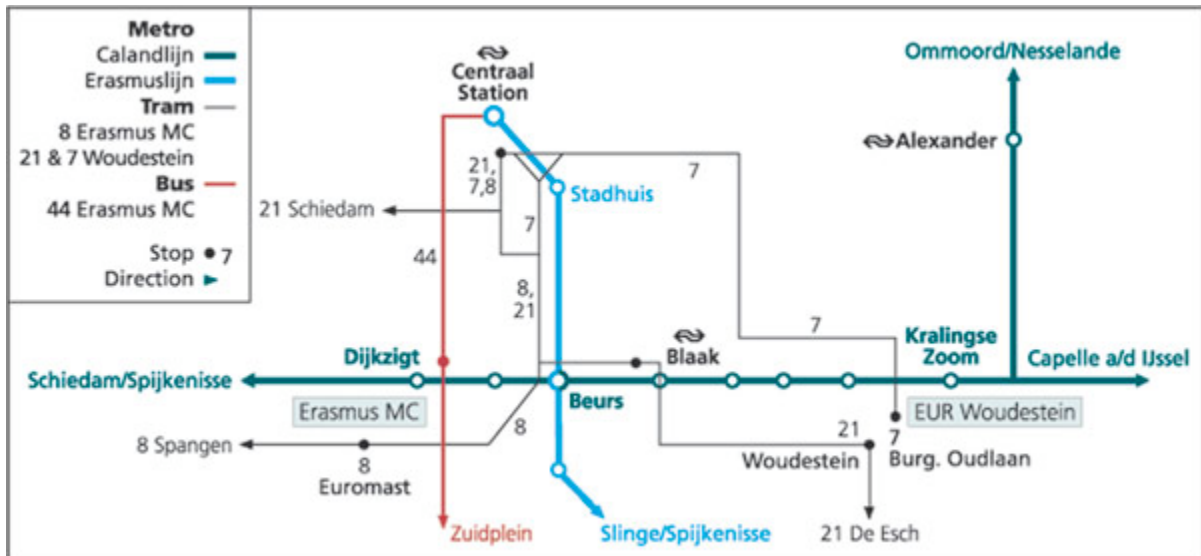

## Autoroute naar EUR Woudestein

Neem vanaf de A-16 (vanaf beide richtingen) de afslag 'Centrum' (afrifnummer 25). Volg op de rotonde Kralingse Plein de borden 'Centrum' (Abram van Rijckevorselweg). Ga bij de eerstvolgende verkeerslichten rechtsaf (Burgemeester Oudlaan). Opnieuw eerste weg rechts, na tramlus (zie [plattegrond EUR Woudestein](#)). Parkeerterrein (betaald parkeren).

## Openbaar vervoer van NS-stations naar EUR Woudestein

### VANAF ROTTERDAM CENTRAAL STATION

- met tram 21 richting De Esch. Uitstappen halte Woudestein.
- met tram 7 richting Woudestein of Burg. Oudlaan. Uitstappen bij eindpunt.
- met metro richting Spijkenisse/Slinge. Op station Beurs overstappen op metro richting Capelle a/d IJssel, Ommoord of Nesselande. Uitstappen halte Kralingse Zoom.

### VANAF STATION ROTTERDAM ALEXANDER

- met metro richting Schiedam Centrum/Spijkenisse. Uitstappen halte Kralingse Zoom.