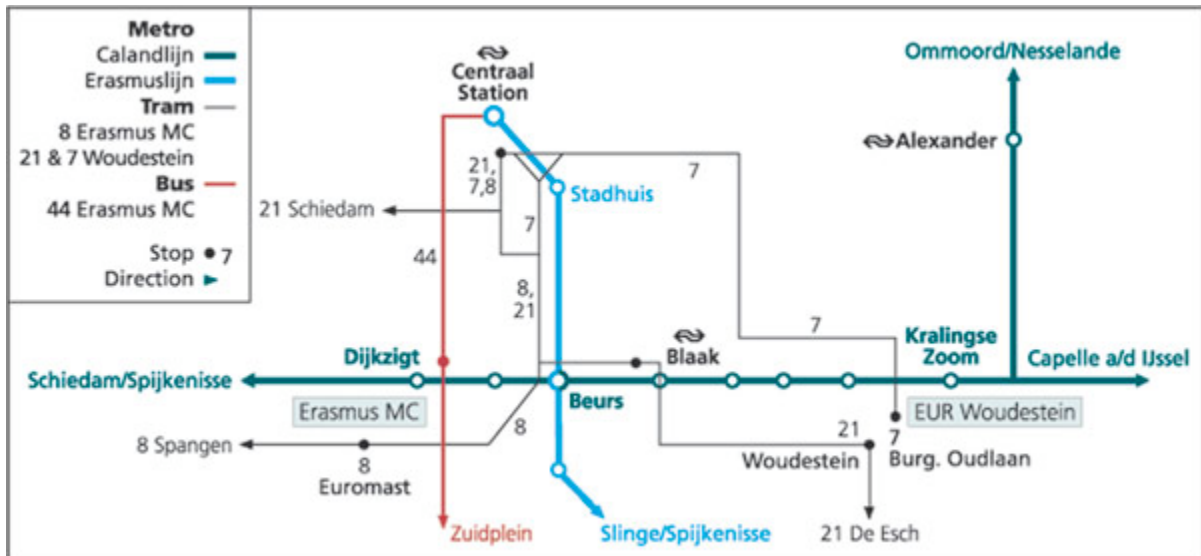

Autoroute naar EUR Woudestein

Neem vanaf de A-16 (vanaf beide richtingen) de afslag 'Centrum' (afrifnummer 25). Volg op de rotonde Kralingse Plein de borden 'Centrum' (Abram van Rijckevorselweg). Ga bij de eerstvolgende verkeerslichten rechtsaf (Burgemeester Oudlaan). Opnieuw eerste weg rechts, na tramlus (zie [plattegrond EUR Woudestein](#)). Parkeerterrein (betaald parkeren).

Openbaar vervoer van NS-stations naar EUR Woudestein

VANAF ROTTERDAM CENTRAAL STATION

- met tram 21 richting De Esch. Uitstappen halte Woudestein.
- met tram 7 richting Woudestein of Burg. Oudlaan. Uitstappen bij eindpunt.
- met metro richting Spijkenisse/Slinge. Op station Beurs overstappen op metro richting Capelle a/d IJssel, Ommoord of Nesselande. Uitstappen halte Kralingse Zoom.

VANAF STATION ROTTERDAM ALEXANDER

- met metro richting Schiedam Centrum/Spijkenisse. Uitstappen halte Kralingse Zoom.

EUR Woudestein

DIRECTION METRO